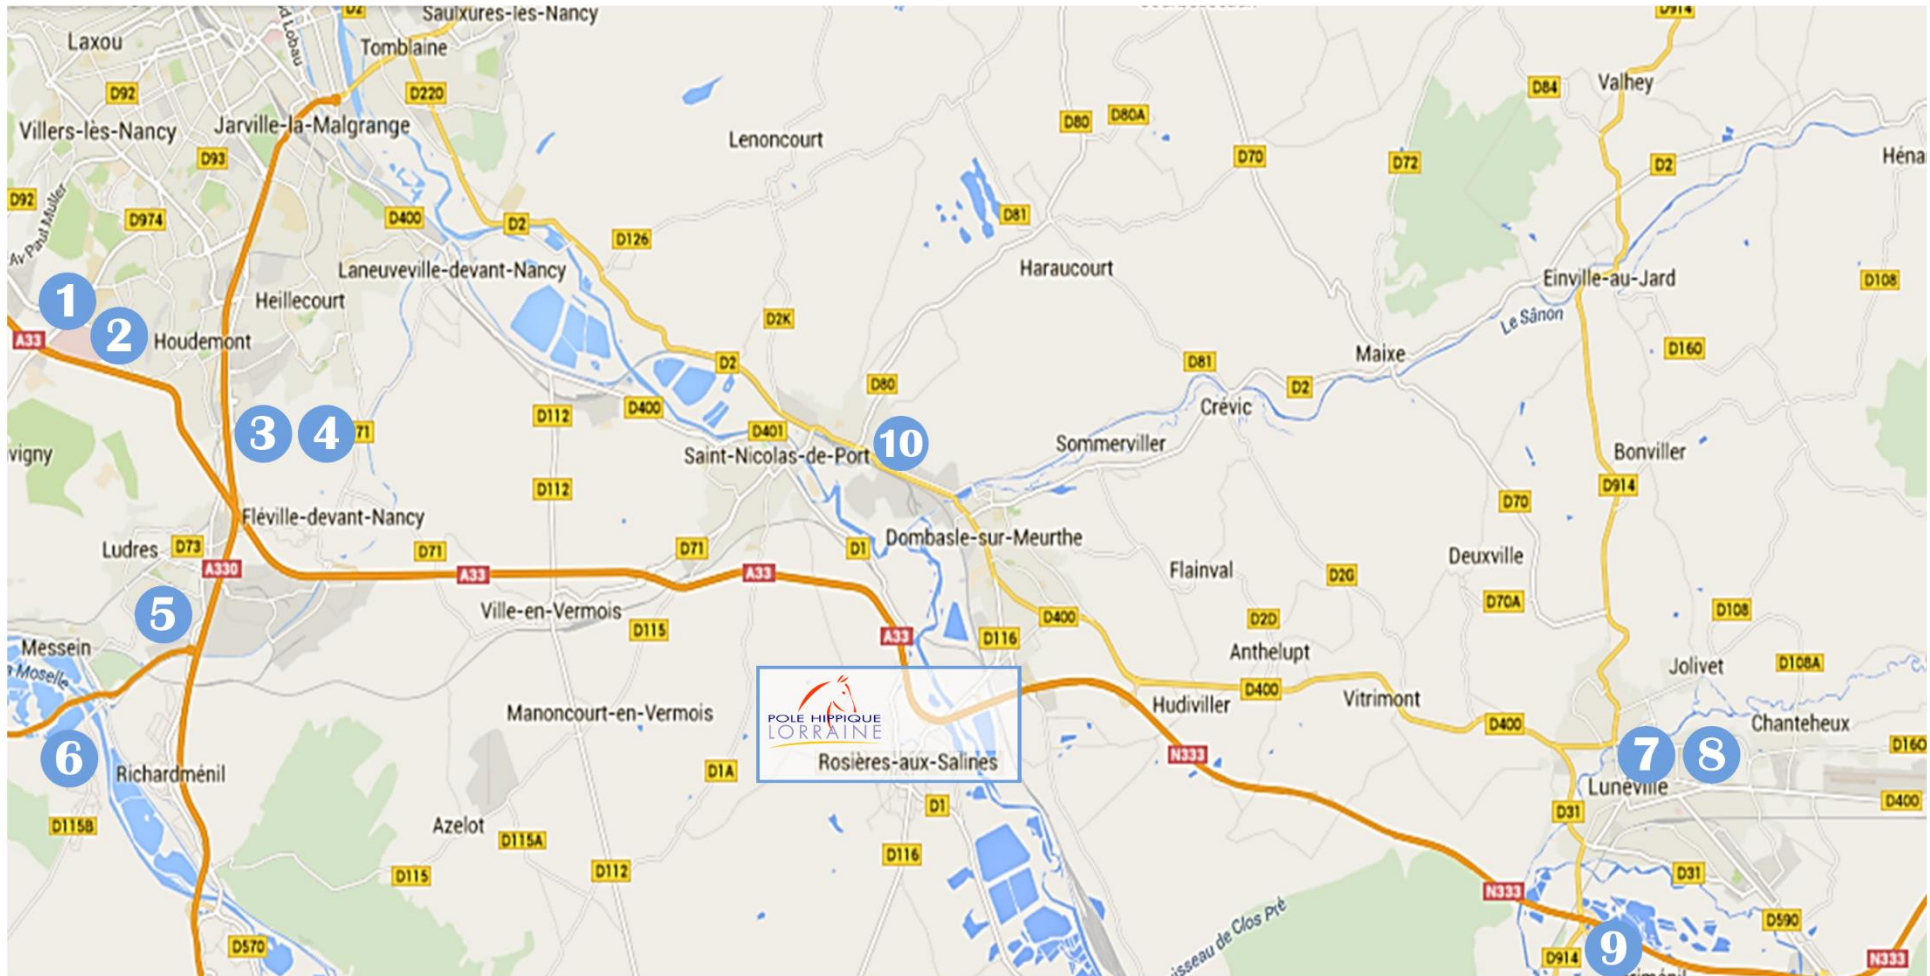

Hôtels à proximité

↑
vers Nancy

←
vers Metz

→
vers Strasbourg

↓
vers Epinal

- | | |
|-------------------------------|----------------------------------|
| 1 COTTAGE HOTEL | 6 MAISON CARREE |
| 2 IBIS BRABOIS | 7 HOTEL LES PAGES |
| 3 IBIS STYLES HOUEMONT | 8 LE DOMAINE DE STANISLAS |
| 4 IBIS BUDGET HOUEMONT | 9 CAMPANILE LUNEVILLE |
| 5 KYRIAD LUDRES | 10 L'ETOILE D'ARGENT |